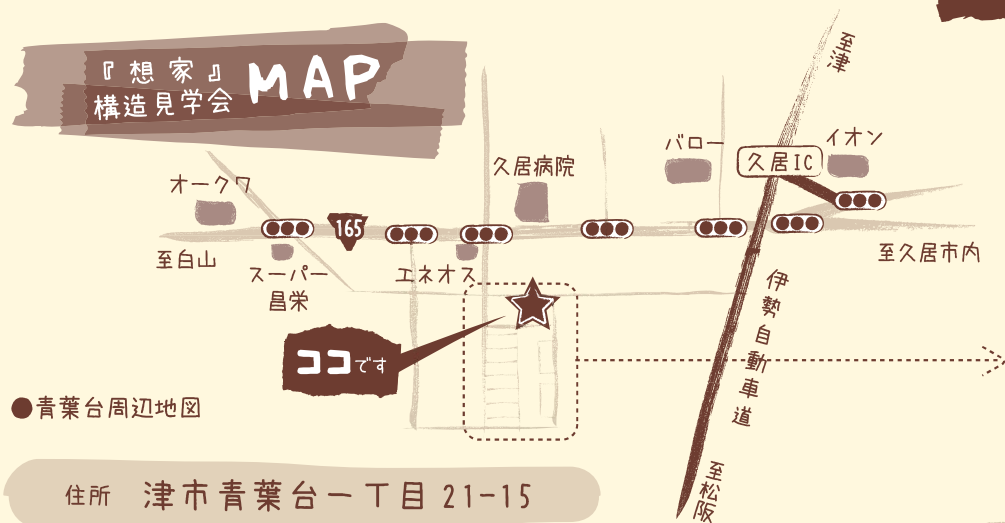

「想いをカタキに…」家じゃなくて「住まい」でありたい…そんな風に思うんです。

スーパーウォール
SW工法

&
FFC
免疫住宅

cafe みたいな南欧風のお家

青葉台で開催!!

木構造と断熱の見学会

1/29(日)
AM10:00-PM4:00

(有) ITO 建築の手がける『想家』ブランドとは、お客様一人一人が描く想いをカタキにした住まいづくり。いつまでも健康で、安心して暮らしてほしいからご家族を守る構造と断熱には自身があります!!
住まいづくりをお考えの方は、『想家』の構造を一度チェックしに来て下さい!
フラットとご見学の方も、ノートとペンをもってしっかりチェックしたい方も大歓迎です!!

お家の性能は見た目だけではわかりません。
納得のいく住まいづくりをするためには
構造を見て、たくさん知ることが大切です。

『想家』MAP 構造見学会

●青葉台拡大地図

『想家』
構造見学会
ココです

青葉台
現地案内所

住所 津市青葉台一丁目 21-15